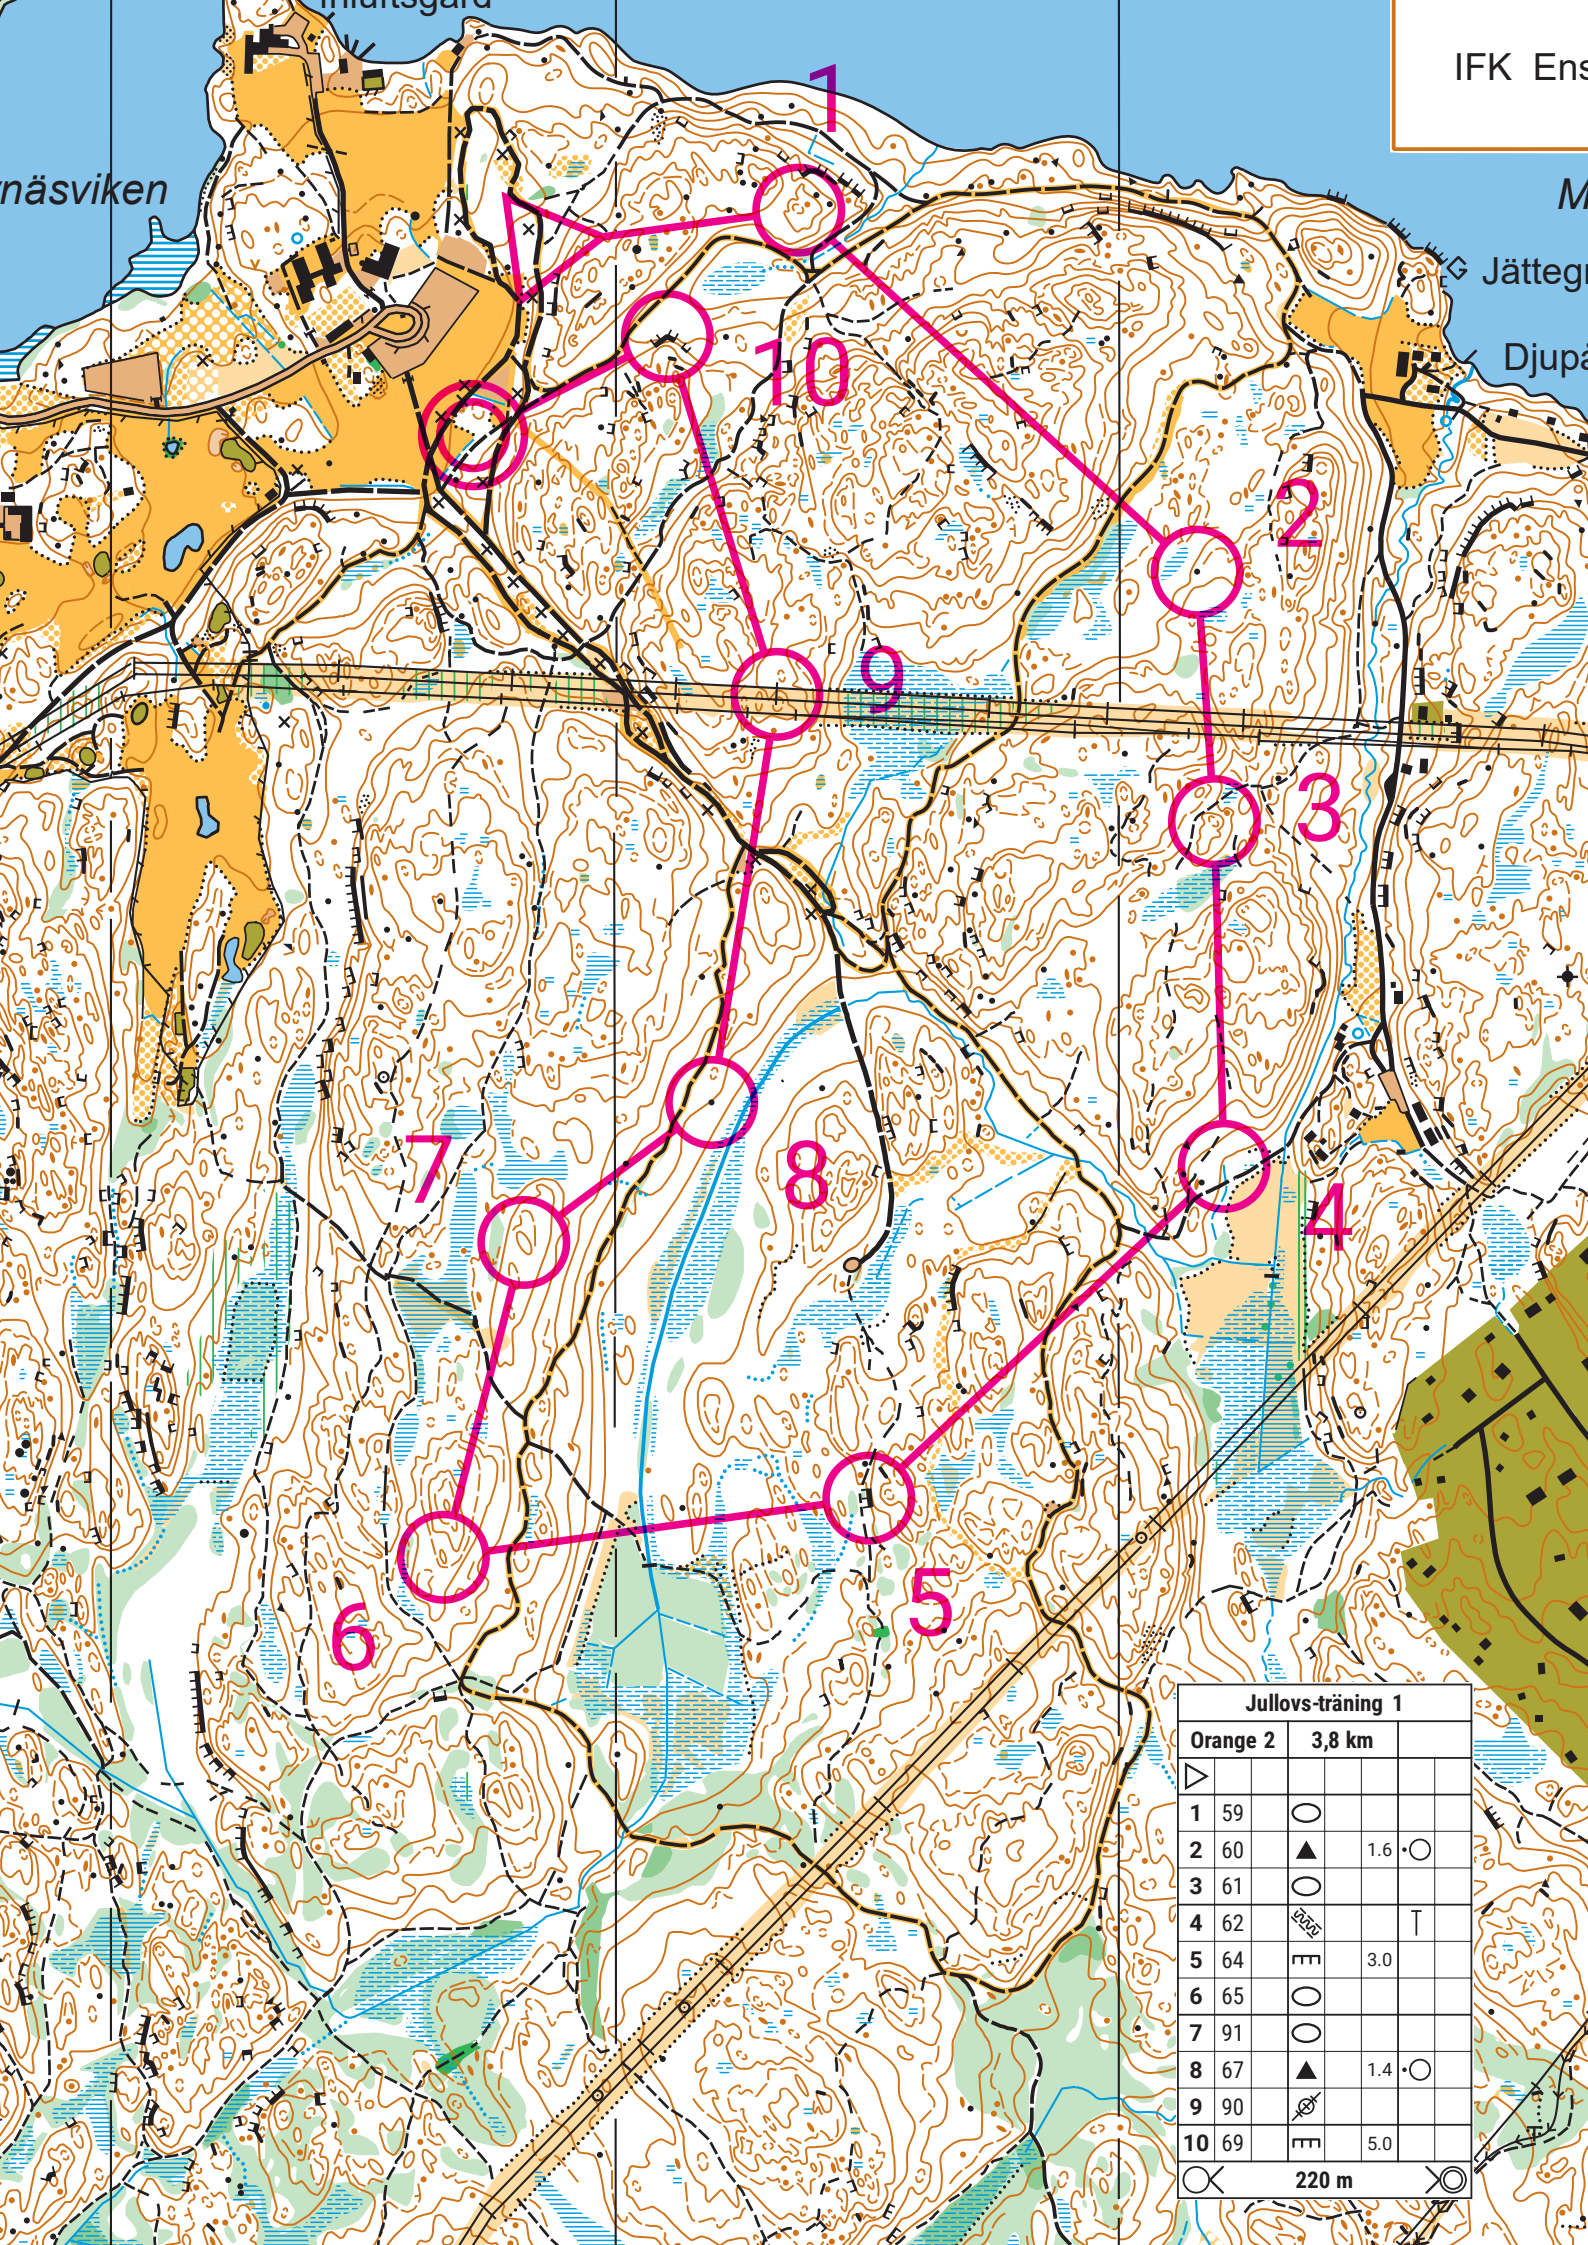

näsviken

multsgård

Jätteg

Djupa

**Jullovs-träning 1**

**Orange 2 3,8 km**

▽					
1	59	○			
2	60	▲	1.6	○	
3	61	○			
4	62	⊥			
5	64	≡	3.0		
6	65	○			
7	91	○			
8	67	▲	1.4	○	
9	90	⊗			
10	69	≡	5.0		

○ 220 m ○